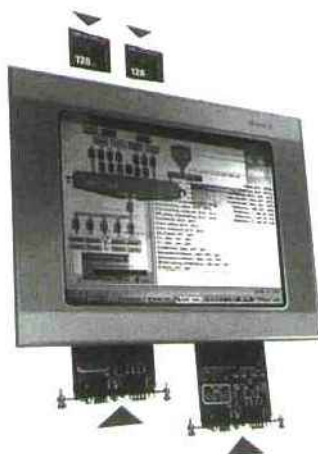

# Le XV400, gestionnaire de tâches sur mesure

Pour ne plus avoir à choisir entre afficheur et automate, **Moeller** Electric (spécialisé dans la distribution d'énergie électrique) a inventé le concept XV400. Sur la base d'un afficheur, ce terminal évolutif se mue à volonté en un automate puissant grâce à la carte CompactFlash™. Véritable intelligence embarquée, elle transmet au XV400 des programmes de commande et de gestion des données pour le transformer en un terminal automate hautes performances. Programmable par ordinateur, la carte CompactFlash™ s'insère sur le côté du terminal pour gérer les tâches de commande, de visualisation et de gestion des données, depuis l'étude jusqu'au diagnostic en cas de panne.